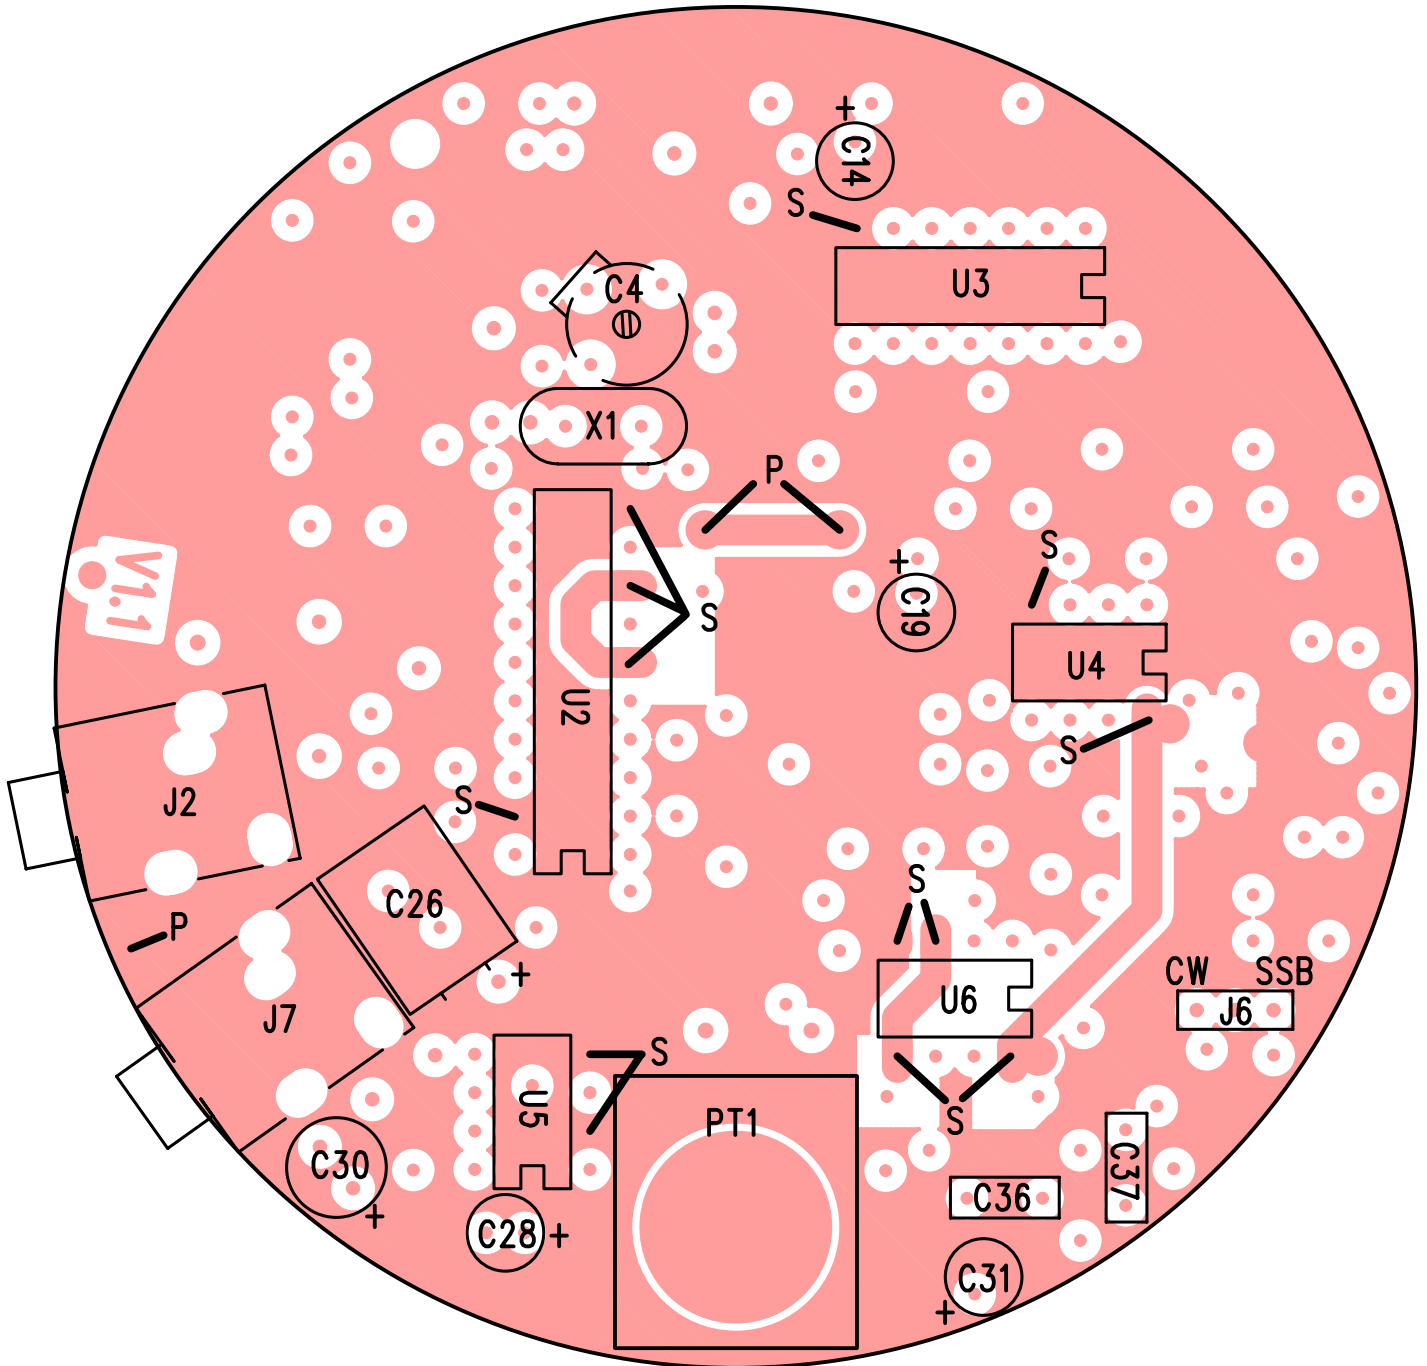

## 14 Osazovací výkres spodní strany rádia NIVEA II

P – propojka  
S – pájení patice shora