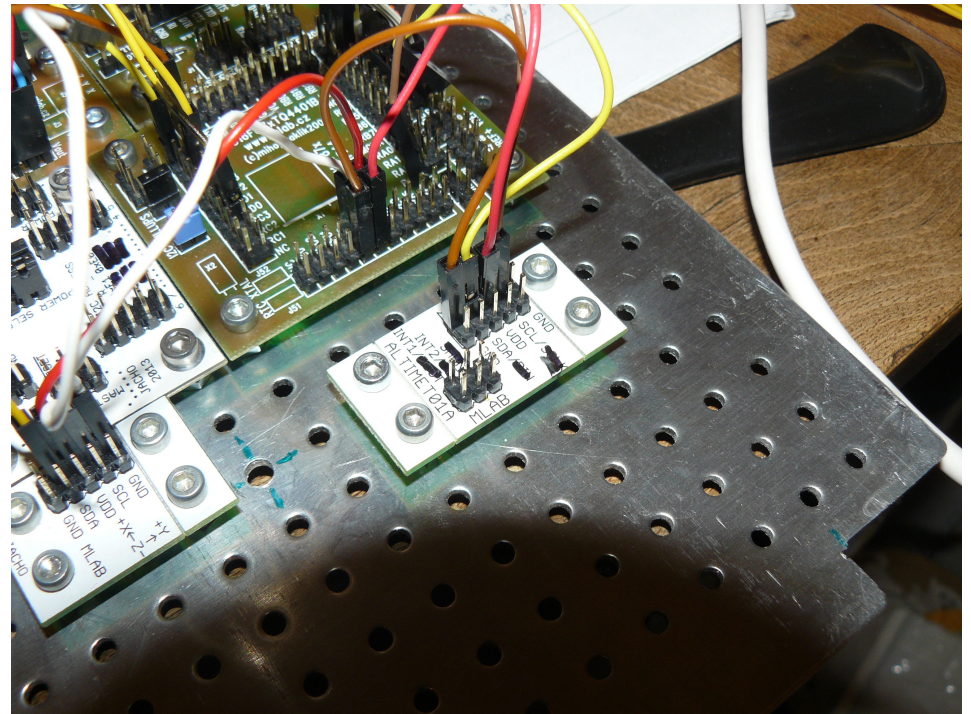

Automatická meteostanice AWS01B s interní autodiagnostikou

Měřené veličiny

- Anemometr
- Teplota/Vlhkost
- Směr větru
- Barometrický tlak

Výběr a modifikace čidel

Výběr a modifikace čidel

Výběr a modifikace čidel

Výběr a modifikace čidel

Zpracování měřených dat

Experimentální výsledky

Barometric pressure —

Temperature

Humidity