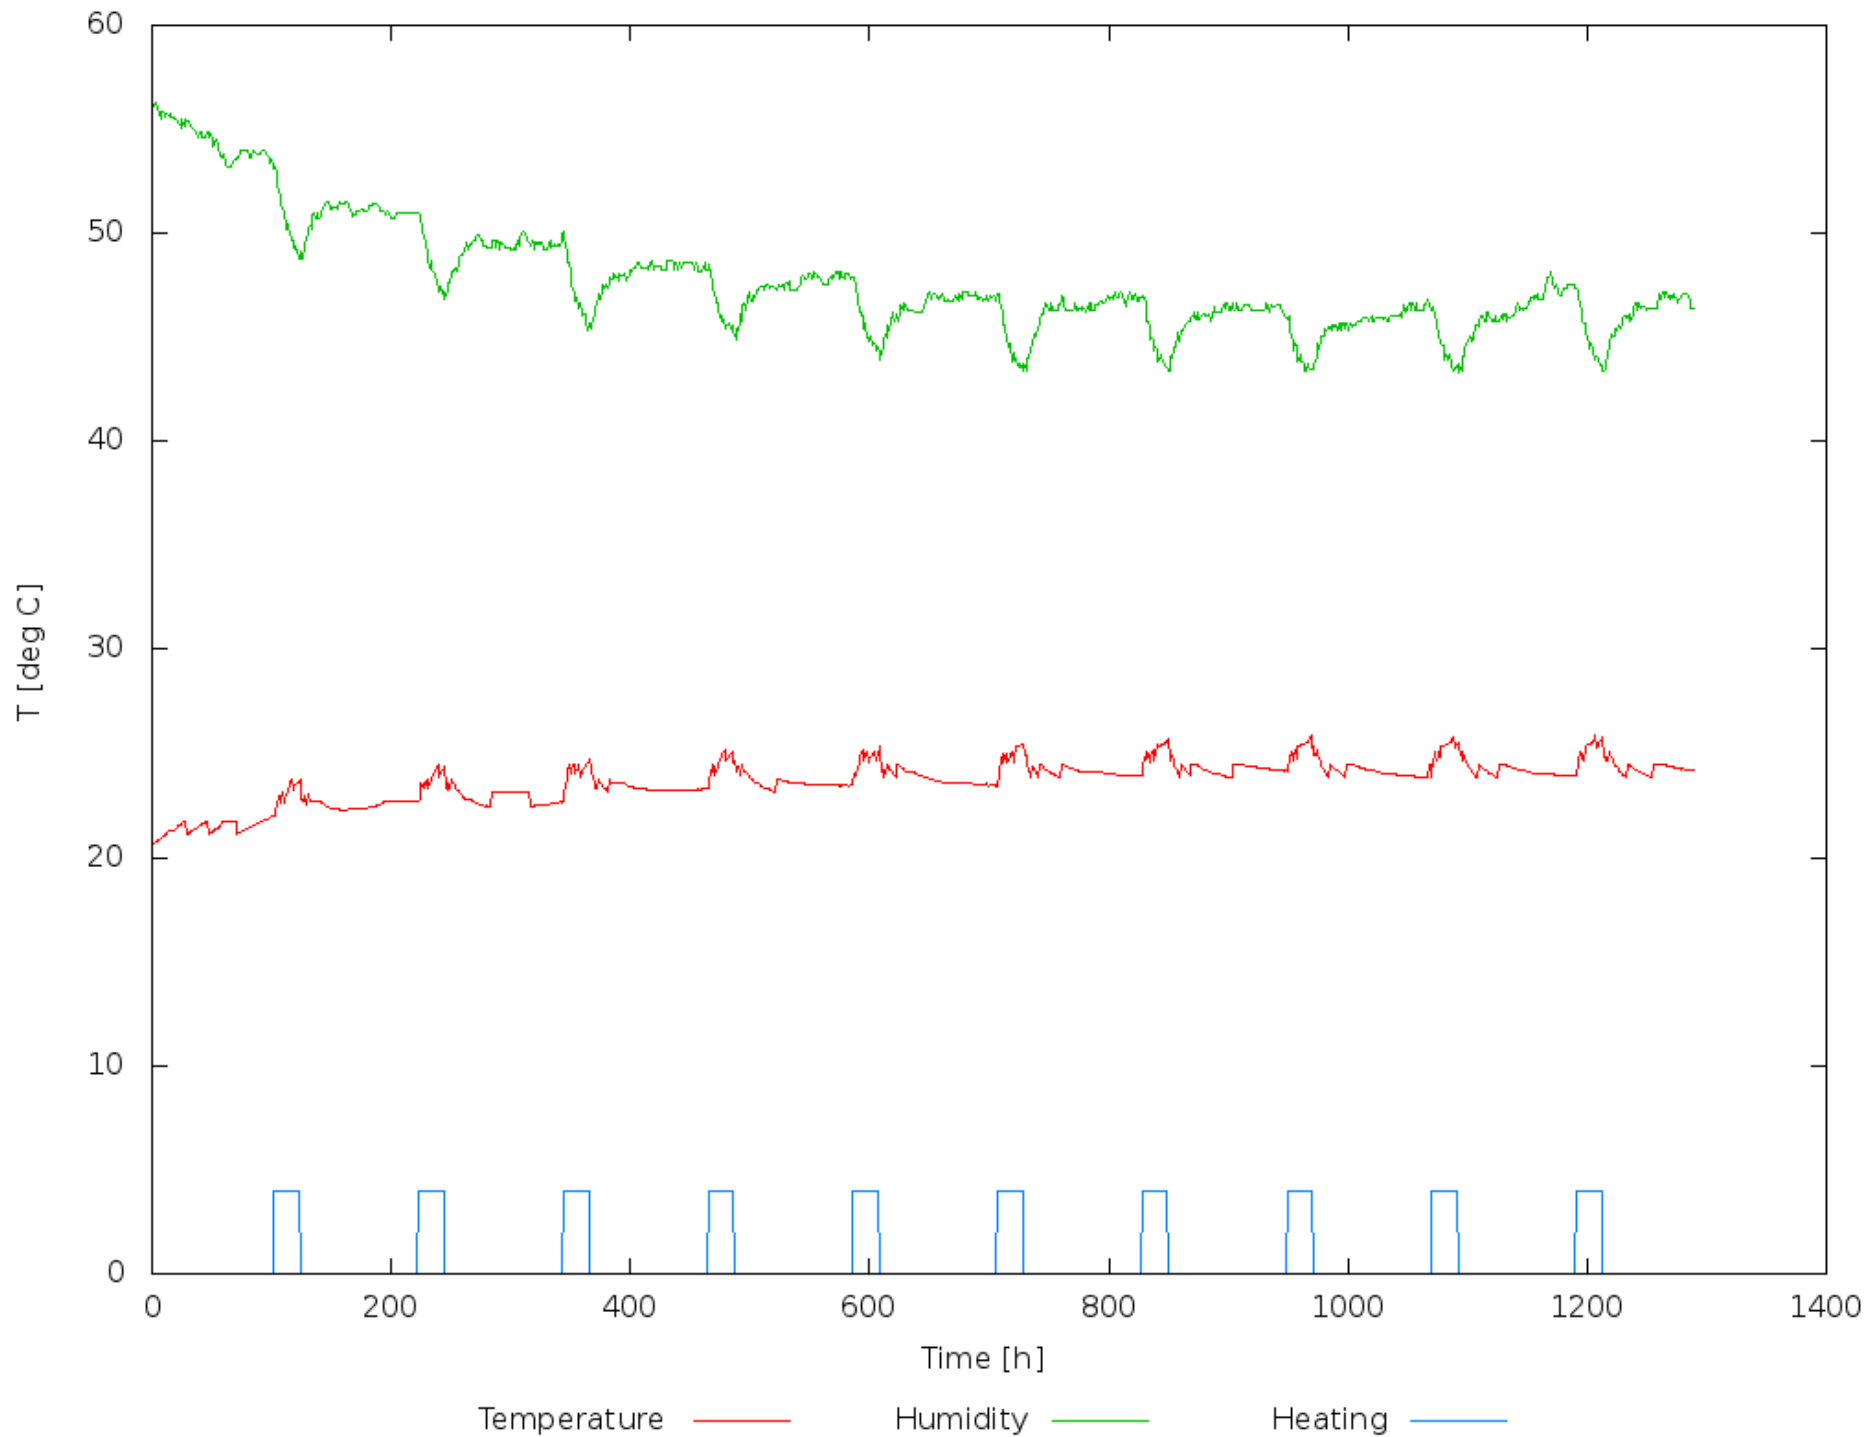

Automatická meteostanice AWS01B s interní autodiagnostikou

Měřené veličiny

- Anemometr
- Teplota/Vlhkost
- Směr větru
- Barometrický tlak

Výběr a modifikace čidel

Výběr a modifikace čidel

Výběr a modifikace čidel

Výběr a modifikace čidel

Zpracování měřených dat

Experimentální výsledky

Barometric pressure —

Temperature

Humidity