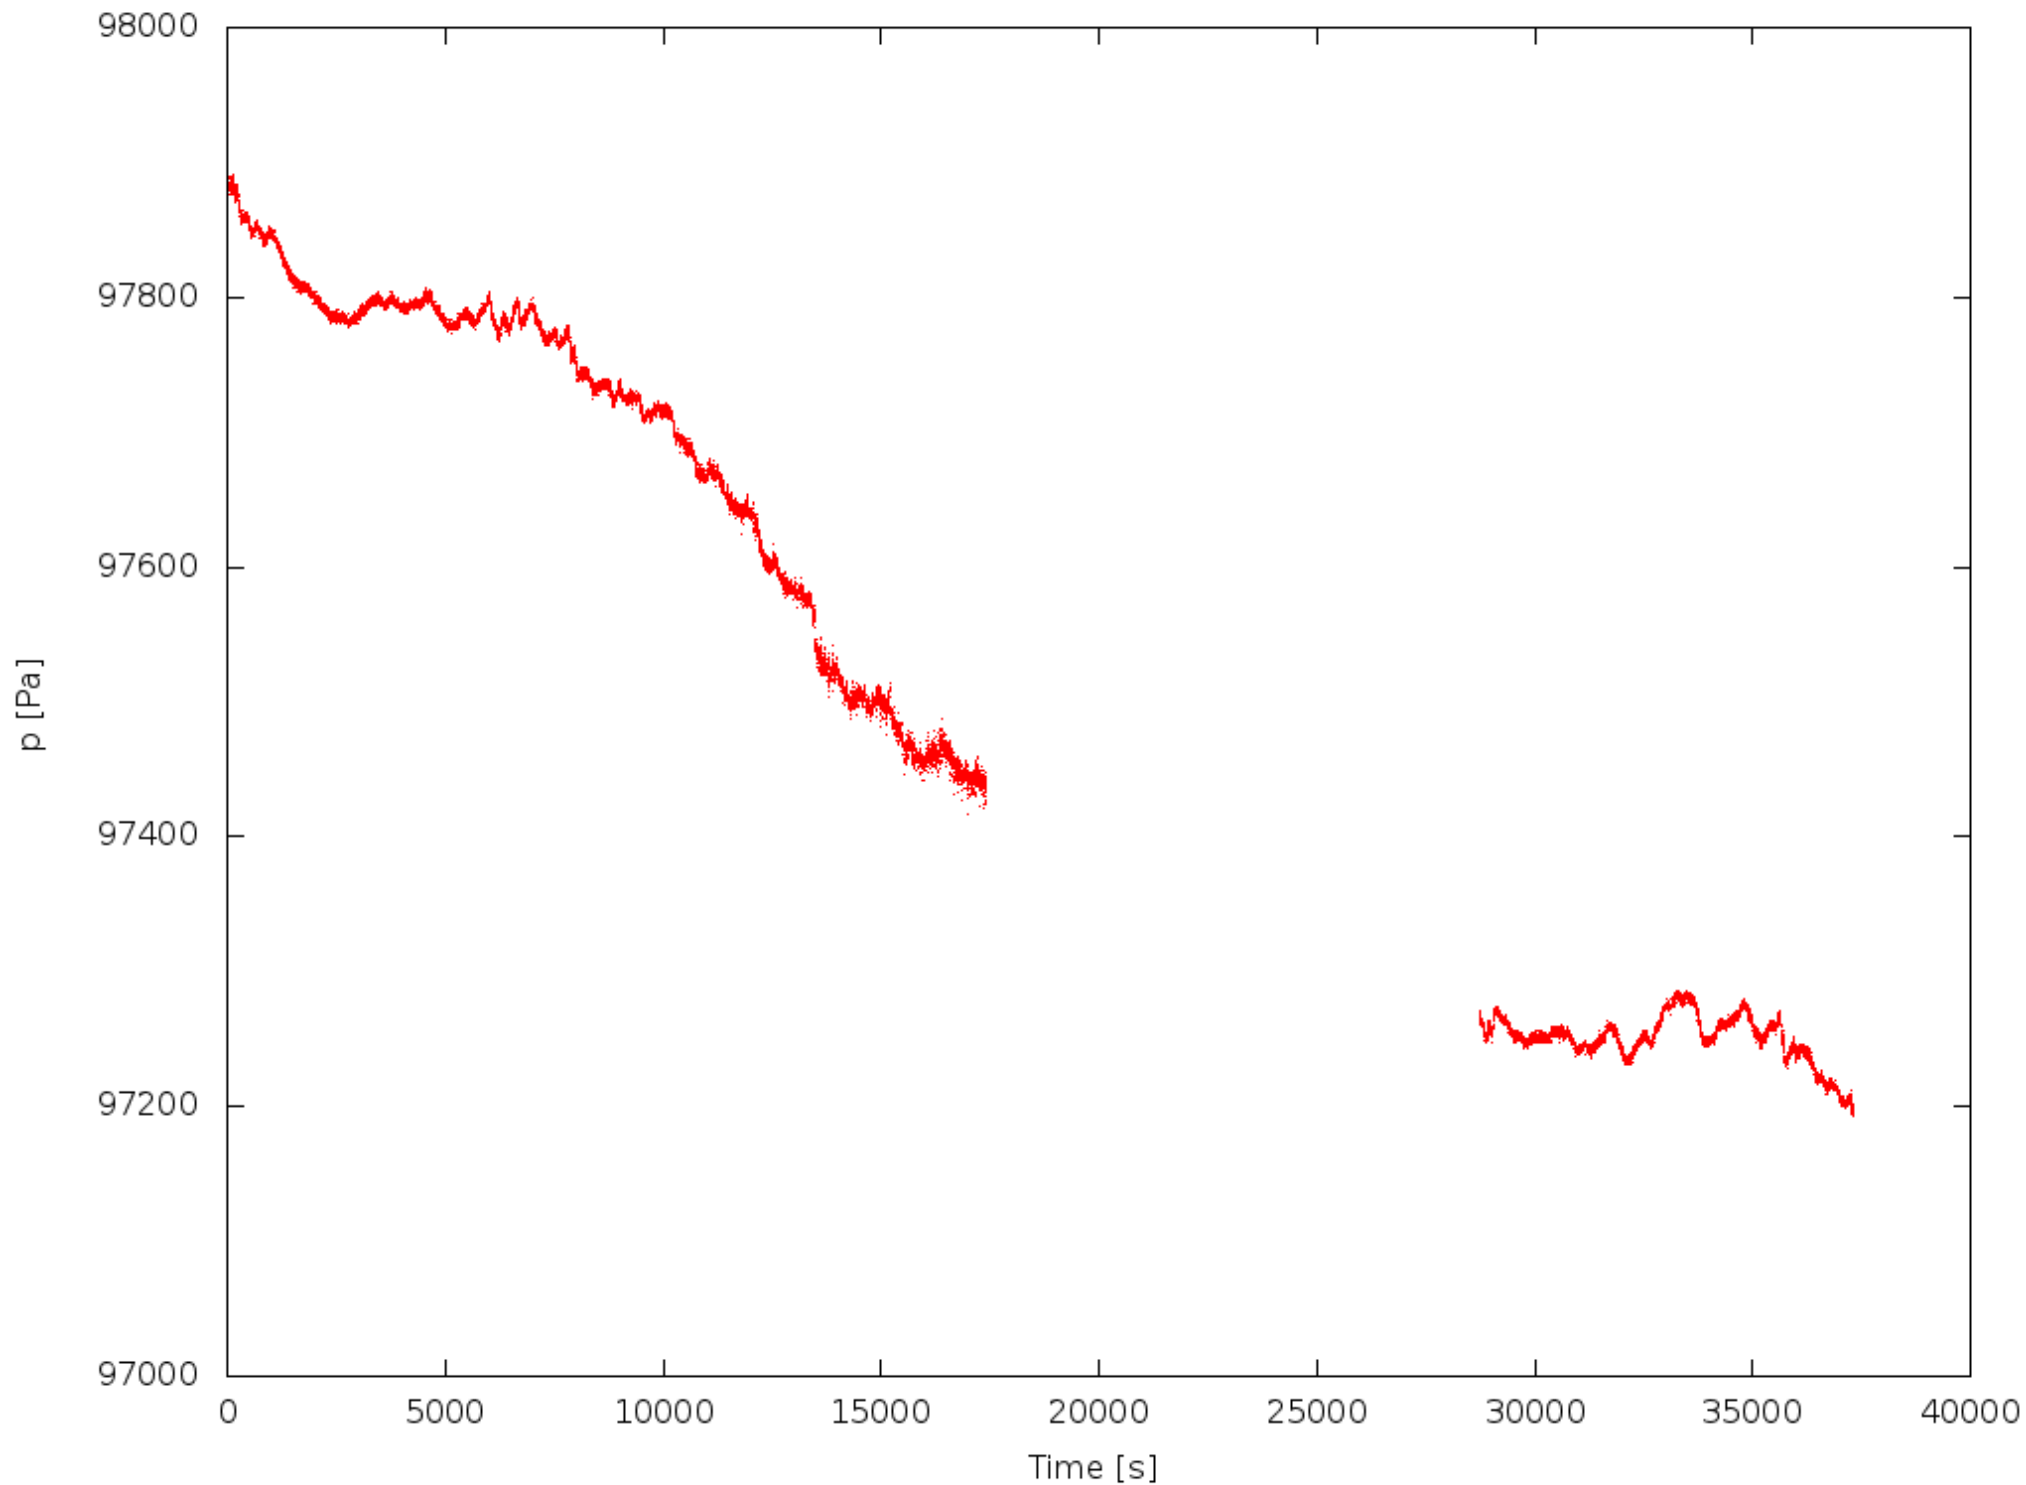

Výběr a modifikace čidel

Zpracování měřených dat

Experimentální výsledky

Barometric pressure —

Temperature

Humidity