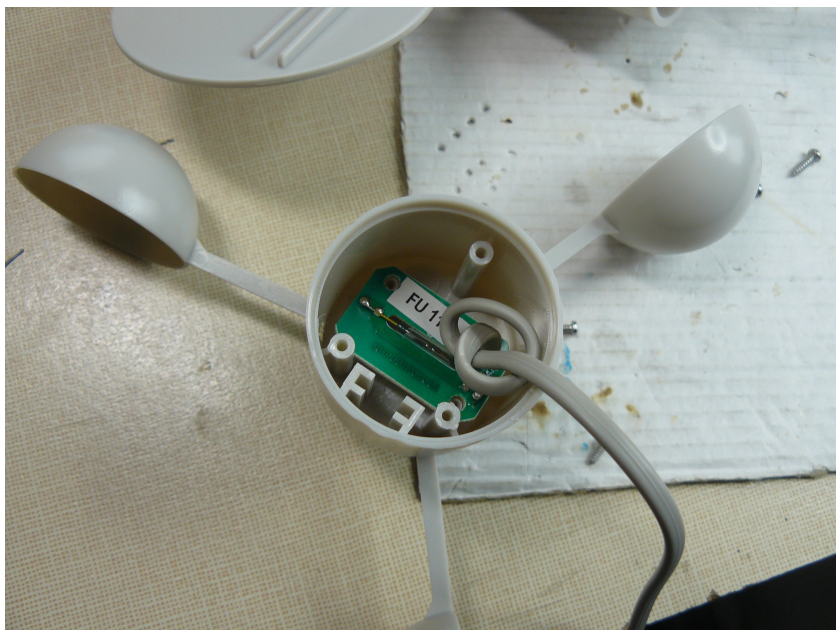

Automatická meteostanice AWS01B s interní autodiagnostikou

Měřené veličiny

- Anemometr
- Teplota/Vlhkost
- Směr větru
- Barometrický tlak

Výběr a modifikace čidel

Výběr a modifikace čidel

Výběr a modifikace čidel

Výběr a modifikace čidel

Zpracování měřených dat

Experimentální výsledky

Barometric pressure —

Temperature

Humidity