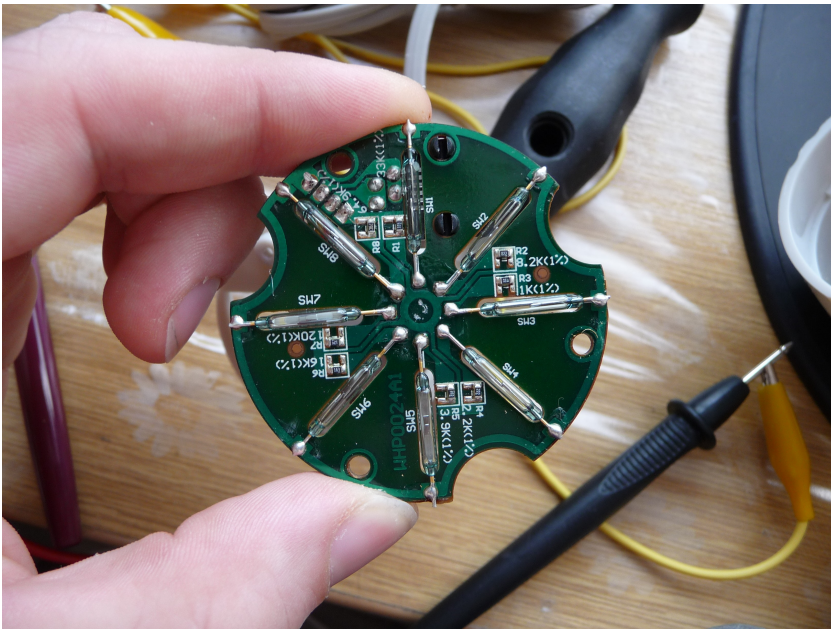

Automatická meteostanice AWS01B s interní autodiagnostikou

Měřené veličiny

- Anemometr
- Teplota/Vlhkost
- Směr větru
- Barometrický tlak

Výběr a modifikace čidel

Výběr a modifikace čidel

Výběr a modifikace čidel

Výběr a modifikace čidel

Zpracování měřených dat

Experimentální výsledky

Barometric pressure —

Temperature

Humidity