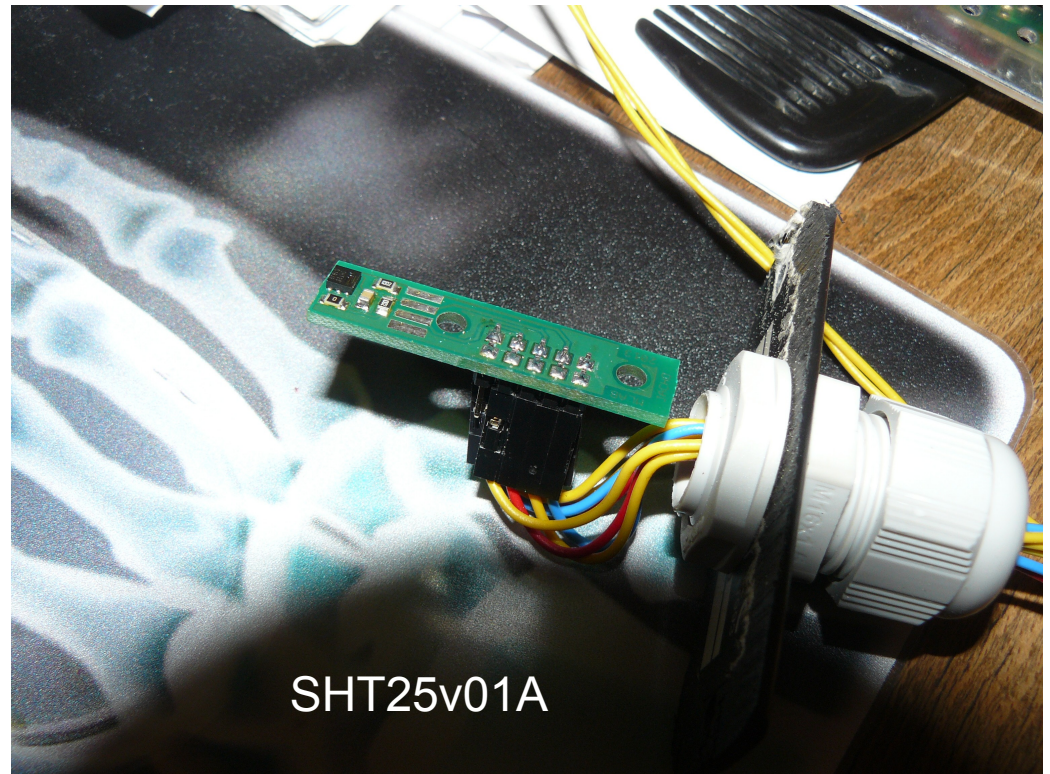

Automatická meteostanice AWS01B s interní autodiagnostikou

Měřené veličiny

- Anemometr
- Teplota/Vlhkost
- Směr větru
- Barometrický tlak

Výběr a modifikace čidel

Výběr a modifikace čidel

Výběr a modifikace čidel