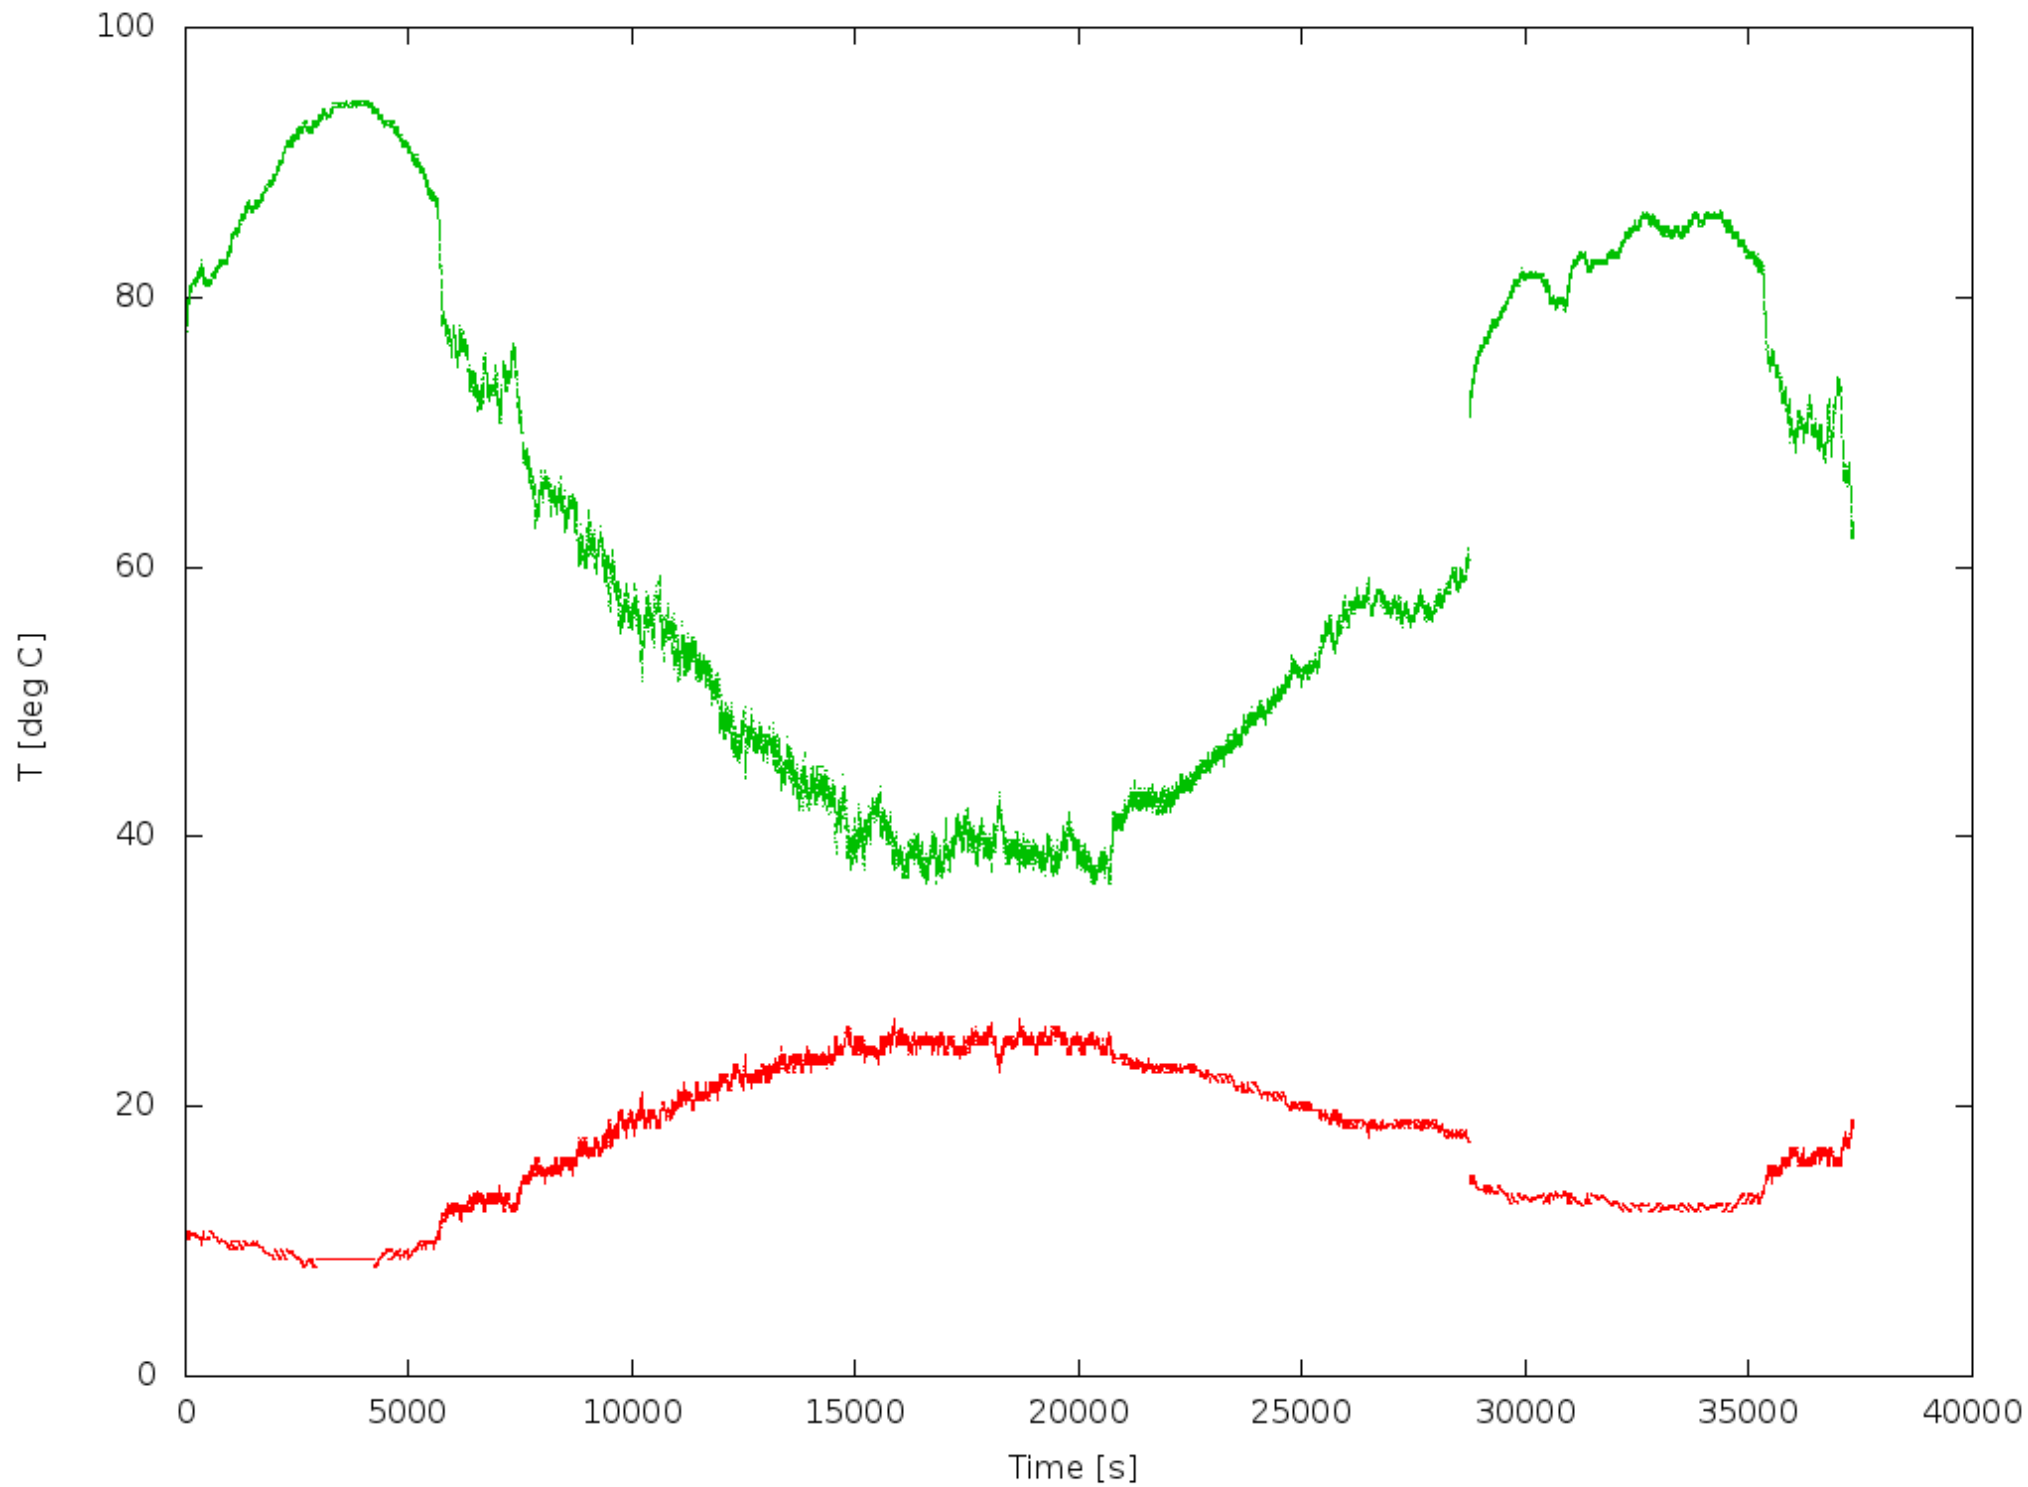

Automatická meteostanice AWS01B s interní autodiagnostikou

Měřené veličiny

- Anemometr
- Teplota/Vlhkost
- Směr větru
- Barometrický tlak

Výběr a modifikace čidel

Výběr a modifikace čidel

Výběr a modifikace čidel

Výběr a modifikace čidel

Zpracování měřených dat

Experimentální výsledky

Barometric pressure —

Temperature

Humidity