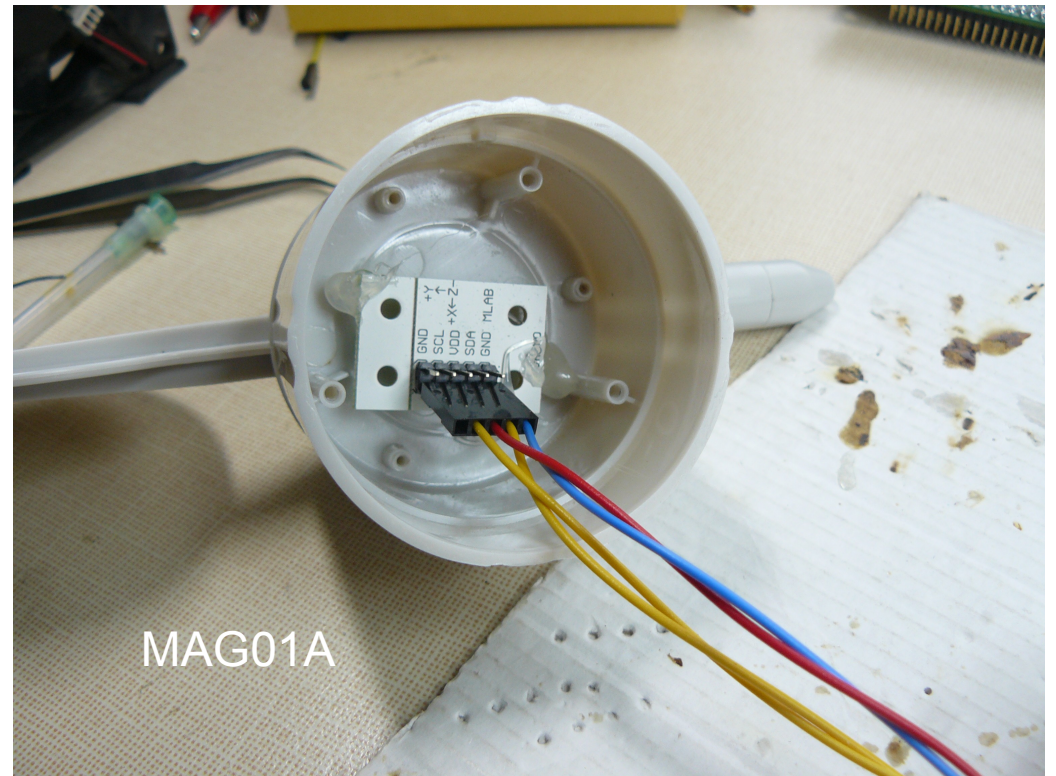

Automatická meteostanice AWS01B s interní autodiagnostikou

Měřené veličiny

- Anemometr
- Teplota/Vlhkost
- Směr větru
- Barometrický tlak

Výběr a modifikace čidel

Výběr a modifikace čidel

Výběr a modifikace čidel

Výběr a modifikace čidel

Zpracování měřených dat

Experimentální výsledky

Barometric pressure —

Temperature

Humidity