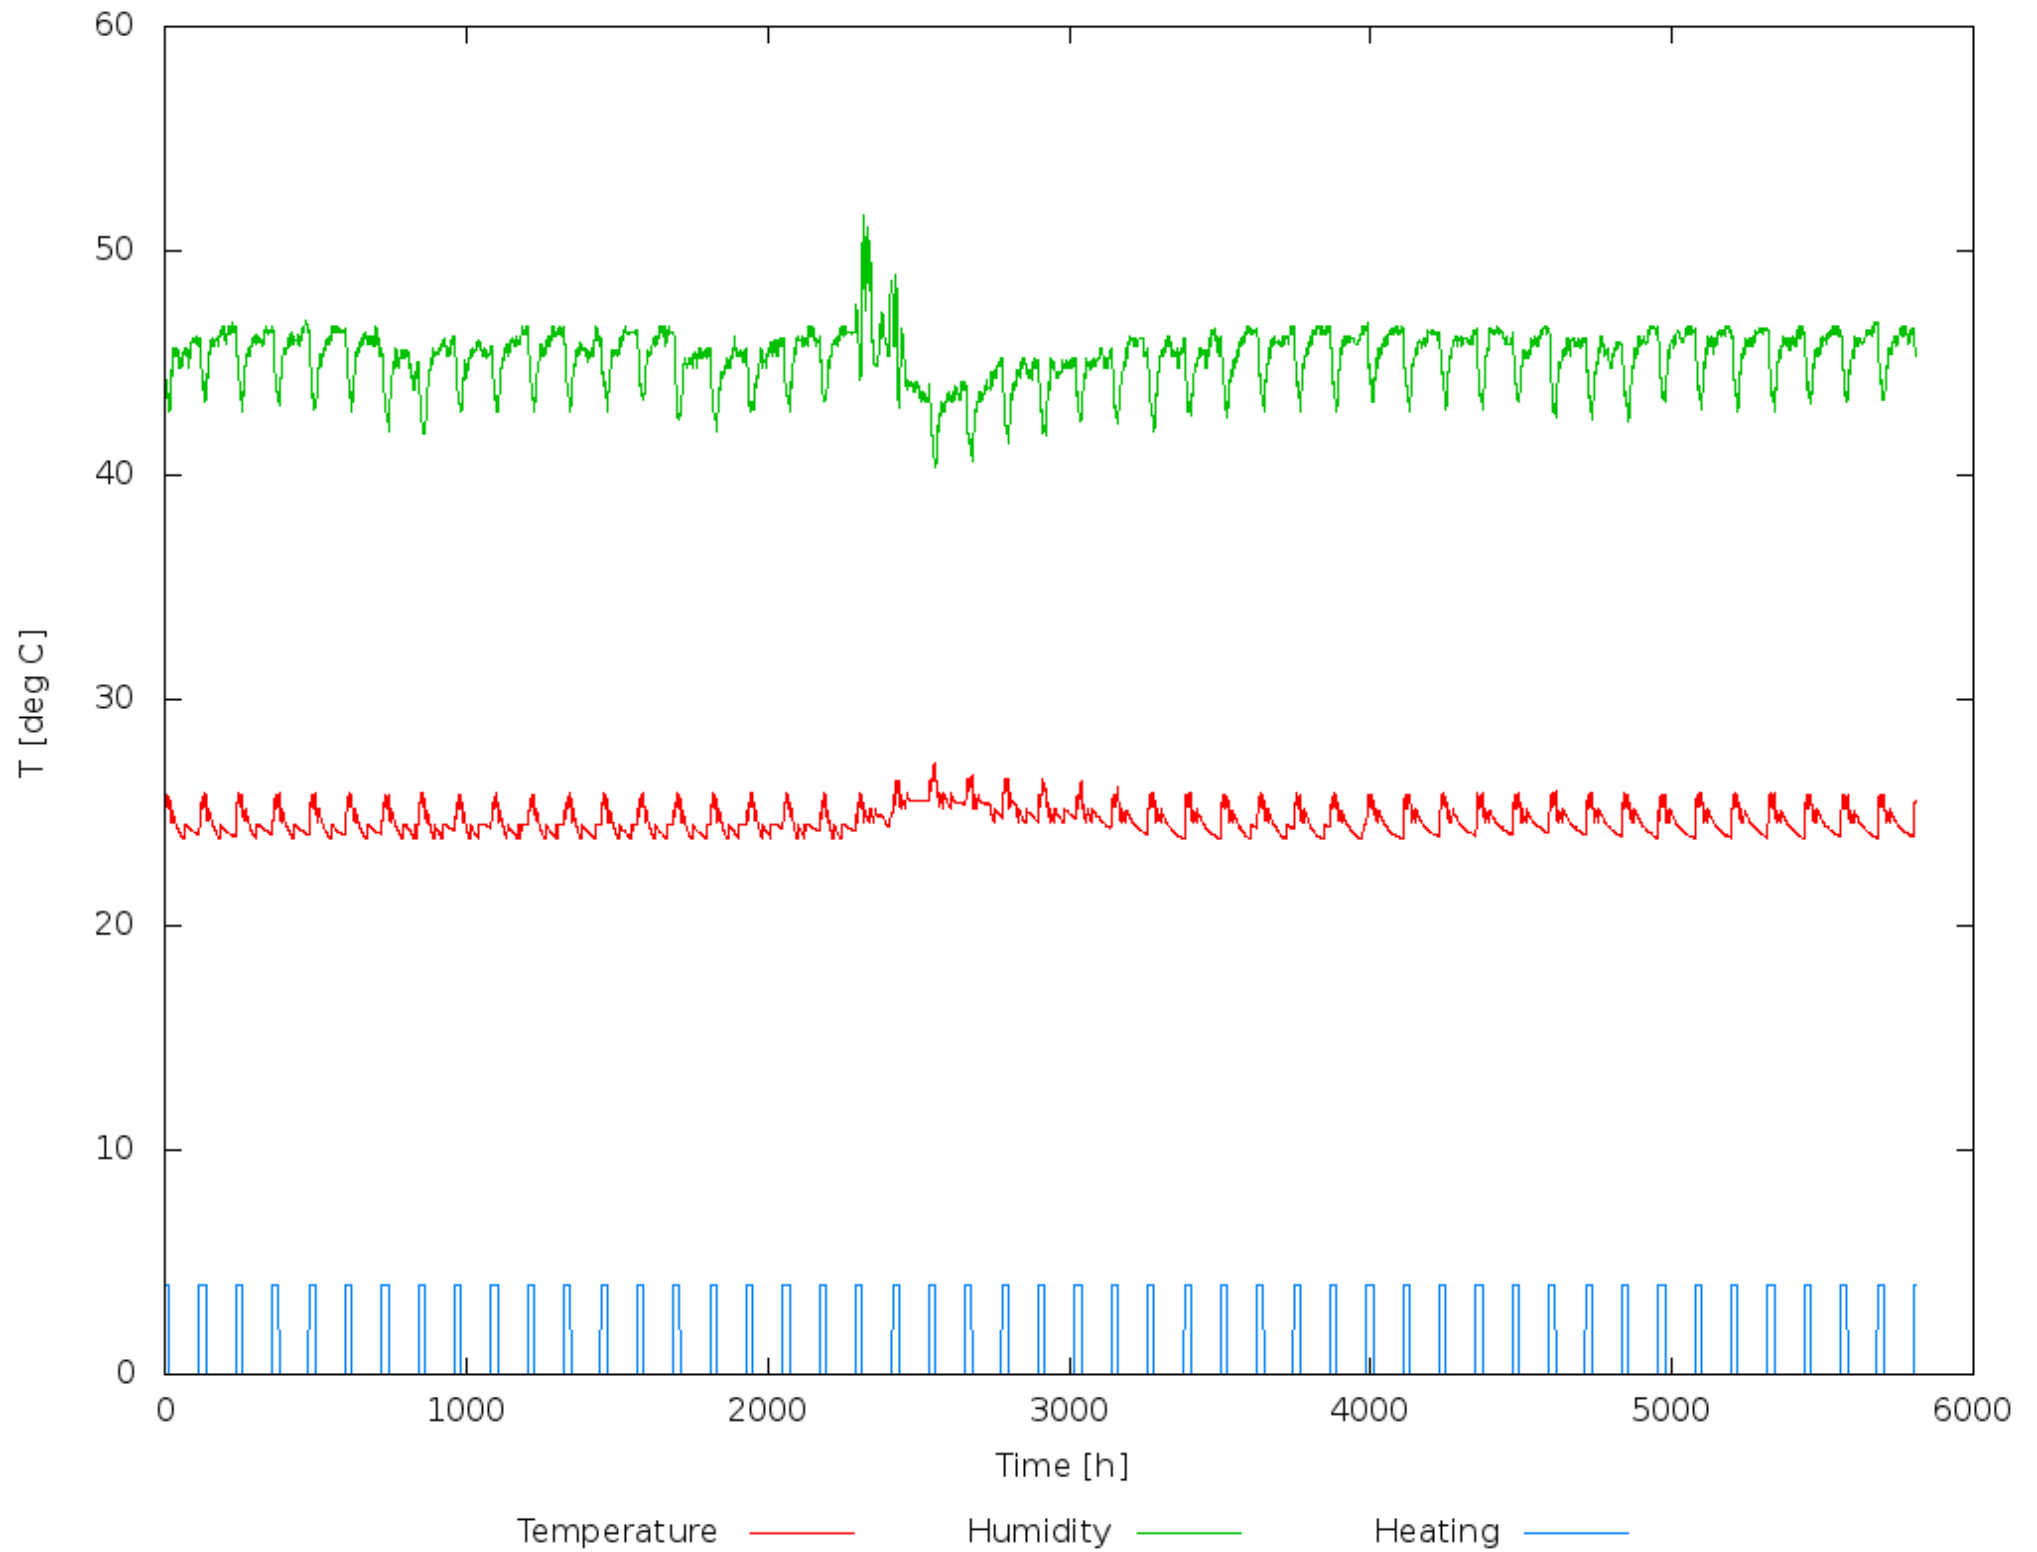

Automatická meteostanice AWS01B s interní autodiagnostikou

Měřené veličiny

- Anemometr
- Teplota/Vlhkost
- Směr větru
- Barometrický tlak

Výběr a modifikace čidel

Výběr a modifikace čidel

Výběr a modifikace čidel

Výběr a modifikace čidel

Zpracování měřených dat

Experimentální výsledky

Barometric pressure —

Temperature

Humidity