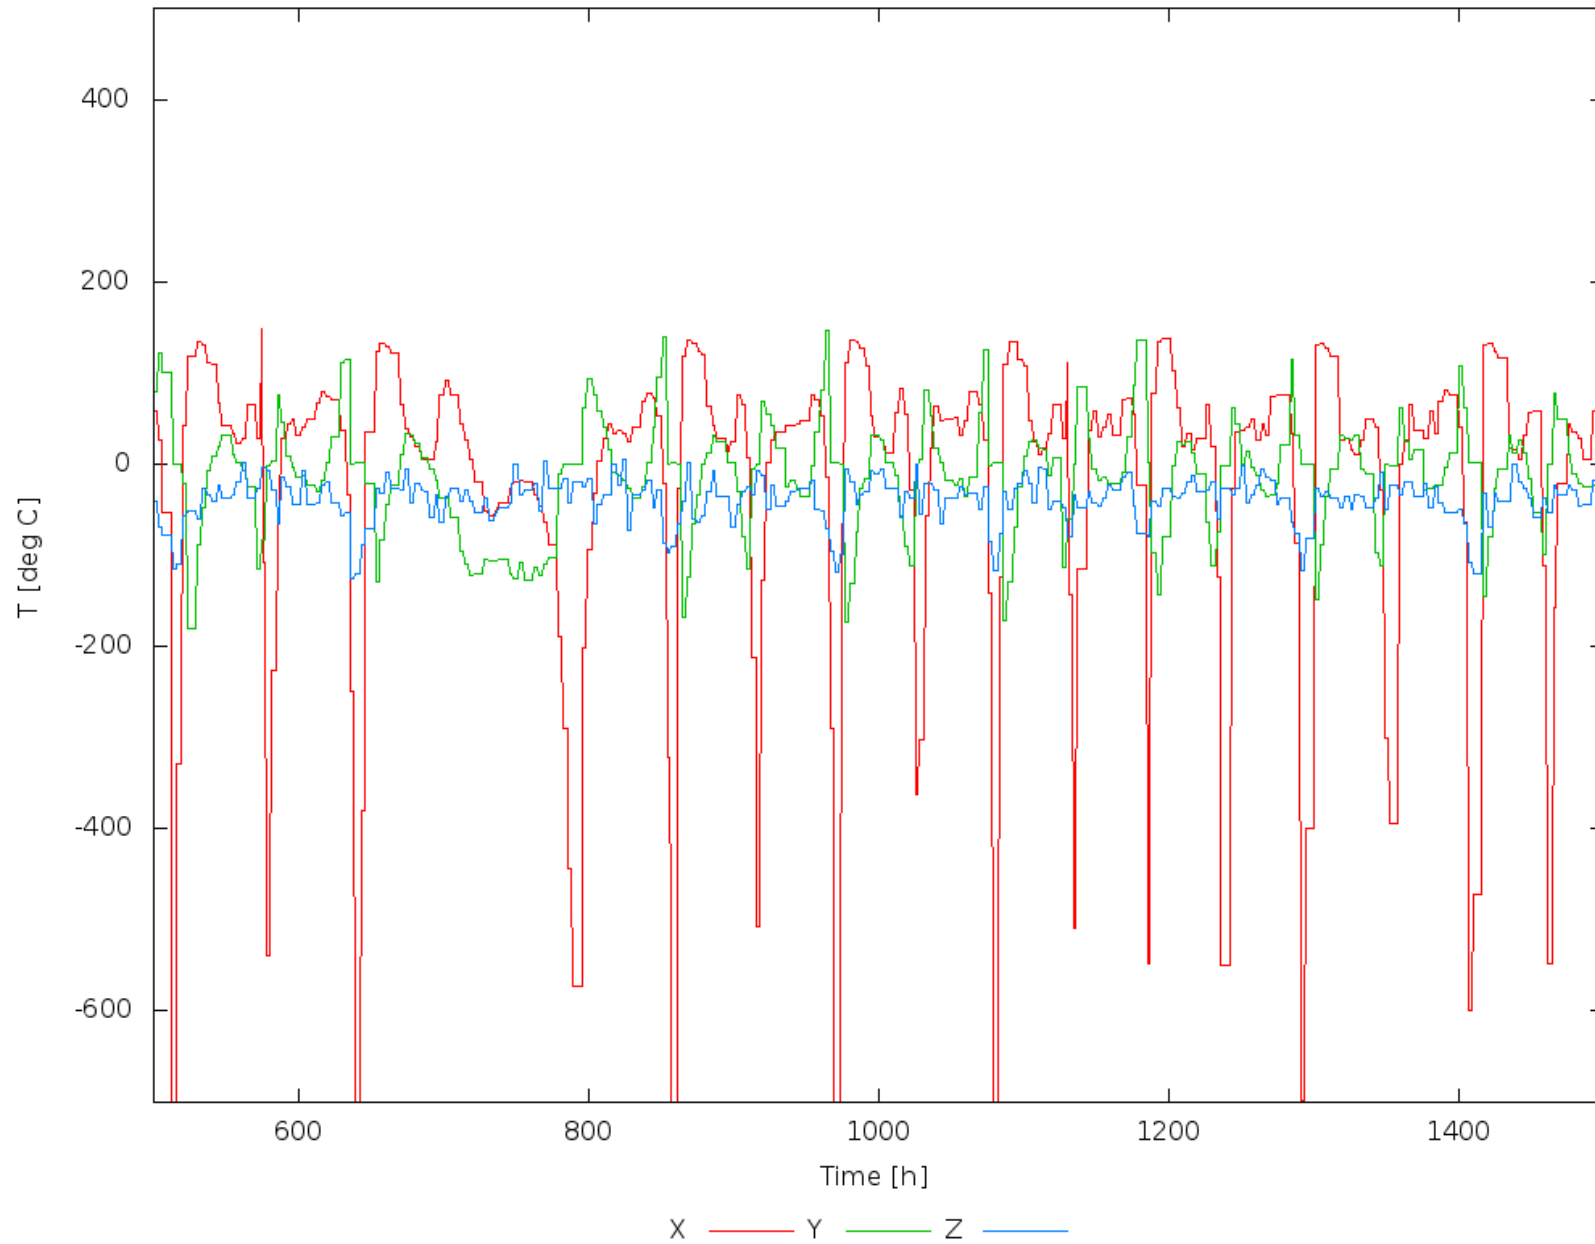

Automatická meteostanice AWS01B s interní autodiagnostikou

Měřené veličiny

- Anemometr
- Teplota/Vlhkost
- Směr větru
- Barometrický tlak

Výběr a modifikace čidel

Výběr a modifikace čidel

Výběr a modifikace čidel

Výběr a modifikace čidel

Zpracování měřených dat

Experimentální výsledky

Barometric pressure —

Temperature

Humidity