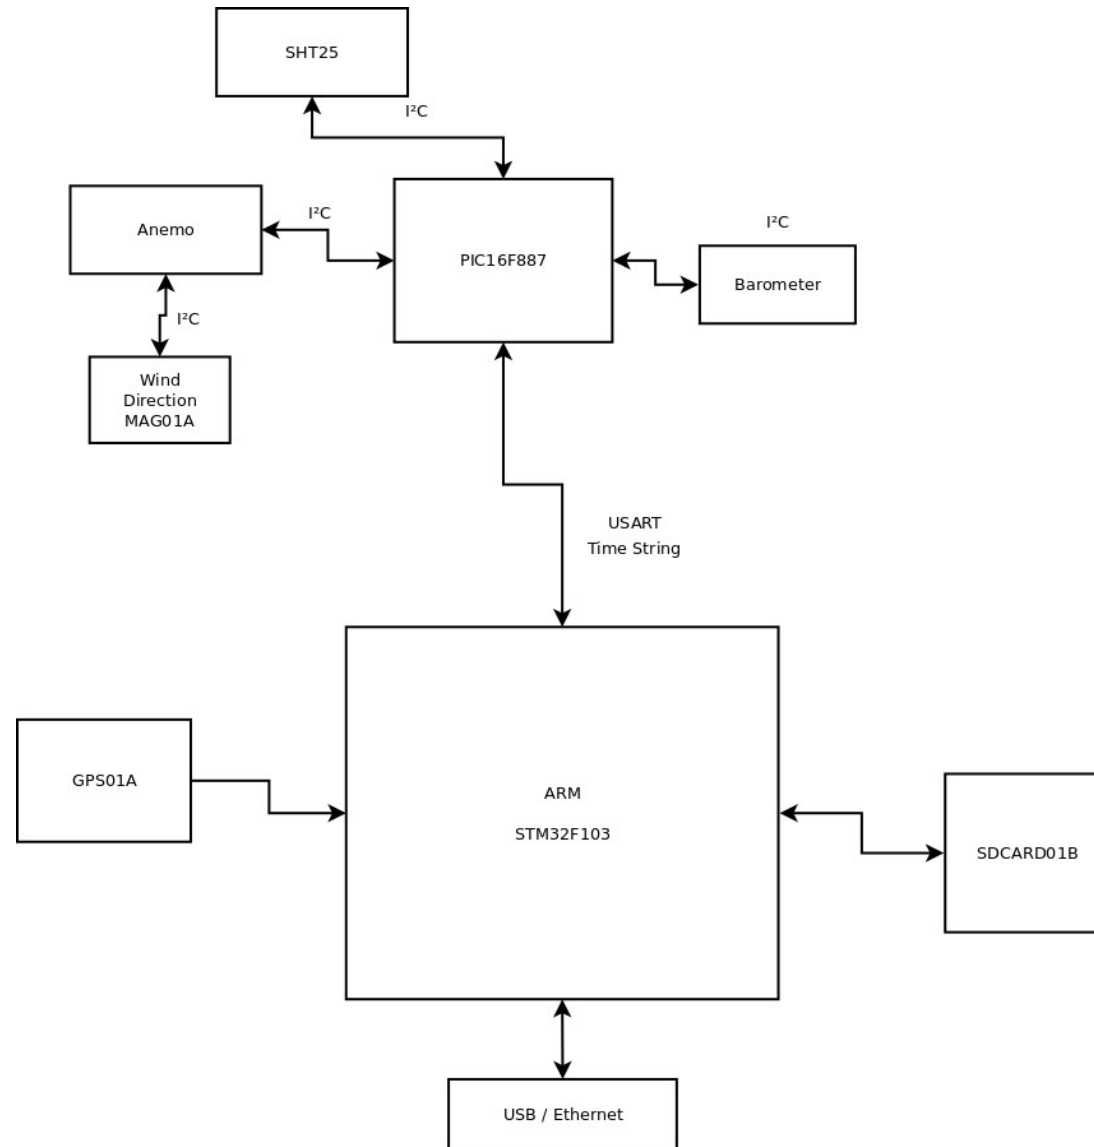

Automatická meteostanice AWS01B s interní autodiagnostikou

Měřené veličiny

- Anemometr
- Teplota/Vlhkost
- Směr větru
- Barometrický tlak

Výběr a modifikace čidel

Výběr a modifikace čidel

Výběr a modifikace čidel

Výběr a modifikace čidel

Zpracování měřených dat

Experimentální výsledky

Barometric pressure —

Temperature

Humidity