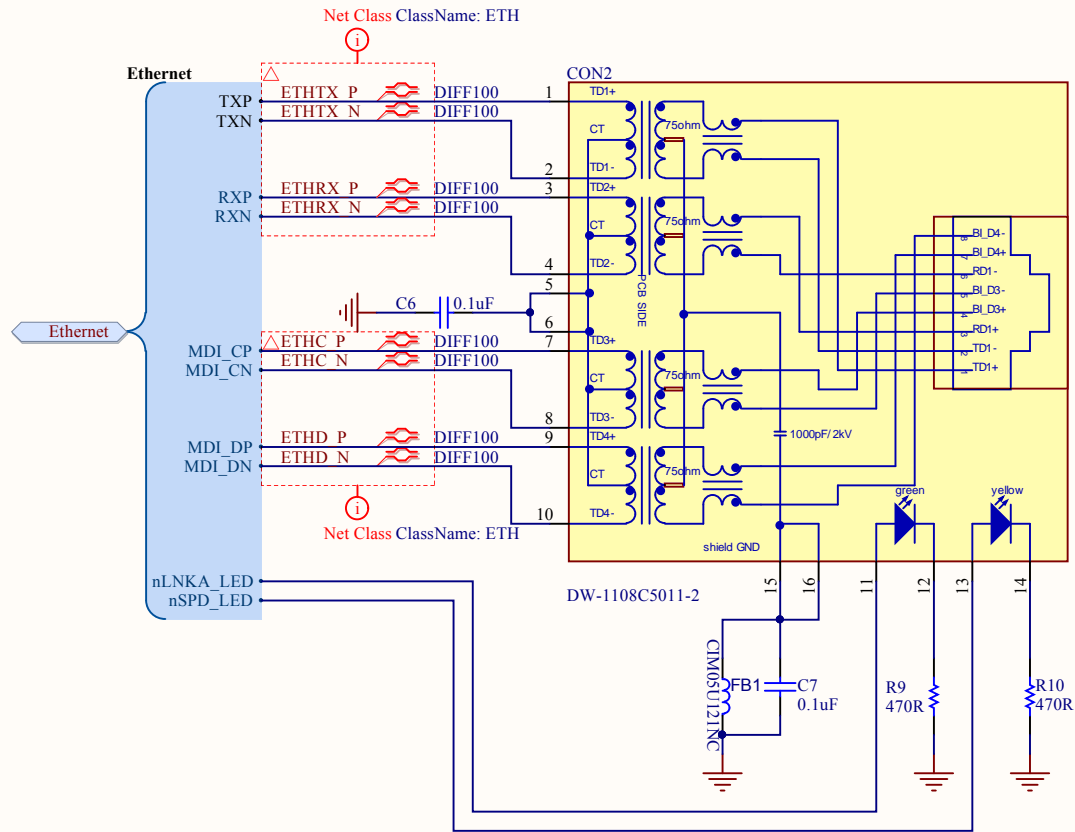

1

2

3

4

Title FAN			Hardkernel Co.,LTD. 704 Anyang K-center 1591-9 Burim Dongan Gu Gyeonggido South Korea	
Size: A4	Number:16	Revision:0.3		
Date: 2014-12-08	Time: 오후 12:10:55	Sheet 16 of 27		
File: D:\hw\hkl\C\CON_FAN.SchDoc				