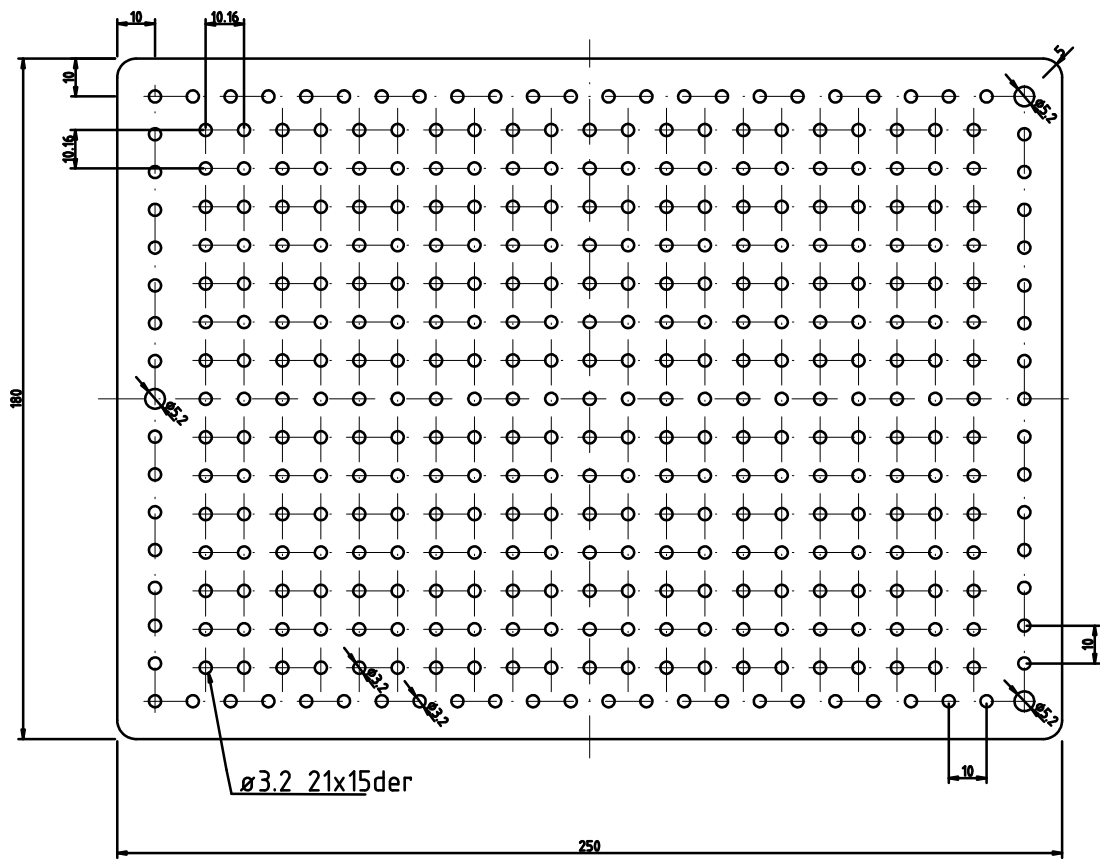

ALBASE1521

Meritko 1:2