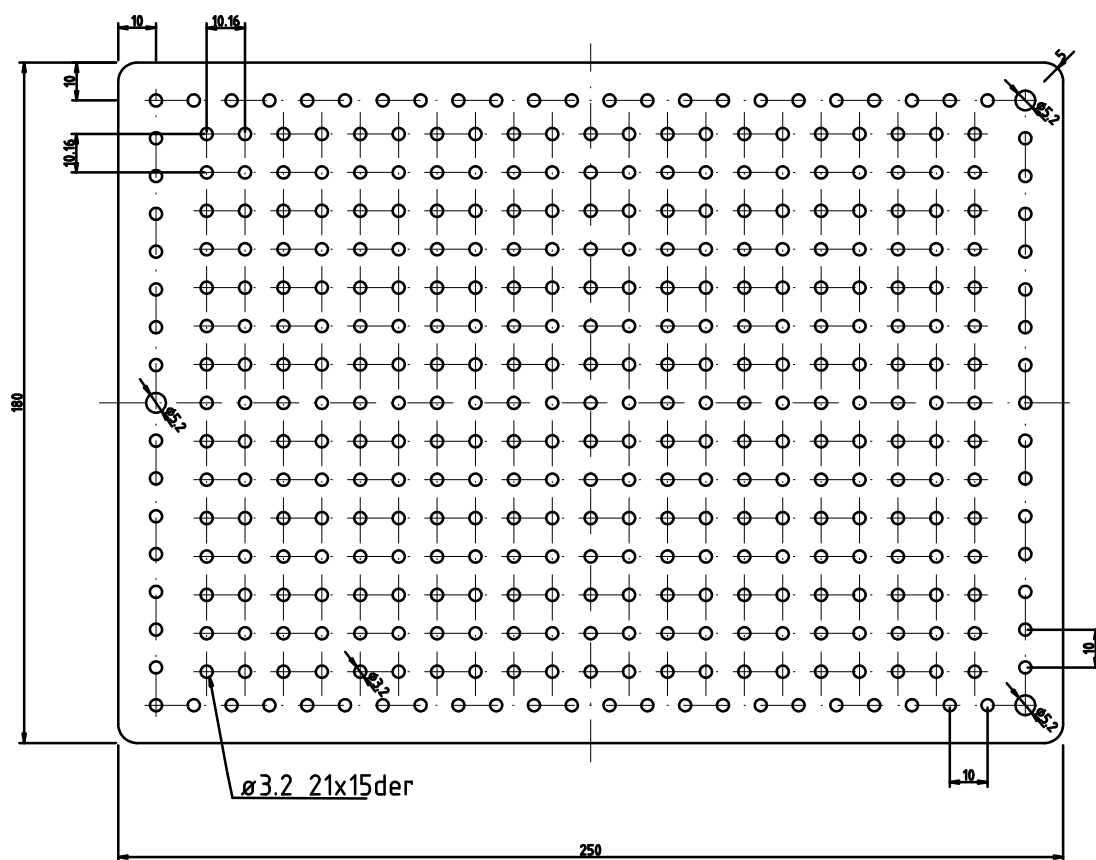

ALBASE1521

Meritko 1:2