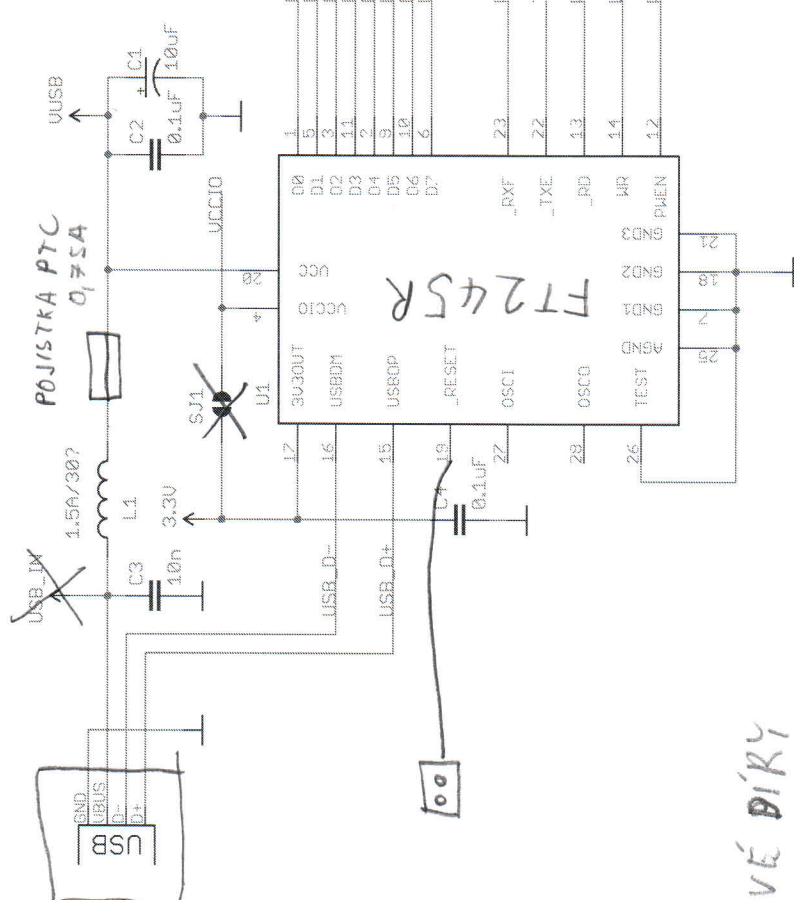

USB B KONEKTOR

ROHOVÉ PÍKY
 O1 O1
 O1 O1

PŘIPOJENÉ NA GND

TITLE: FT245_Breakout_v11

Document Number:
 REV: 01

Date: 12/19/2006 04:49:05p Sheet: 1/1

SFE