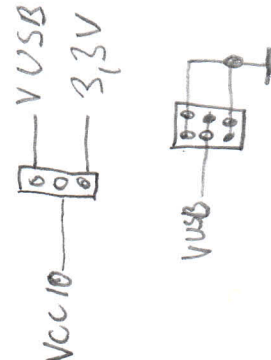

USB B KONEKTOR

ROHOVÉ PÍKY
 O1 O1
 O1 O1

PŘIPOJENÉ NA GND

TITLE: FT245_Breakout_v11

Document Number:
 REV: 01

Date: 12/19/2006 04:49:05p Sheet: 1/1

SFE