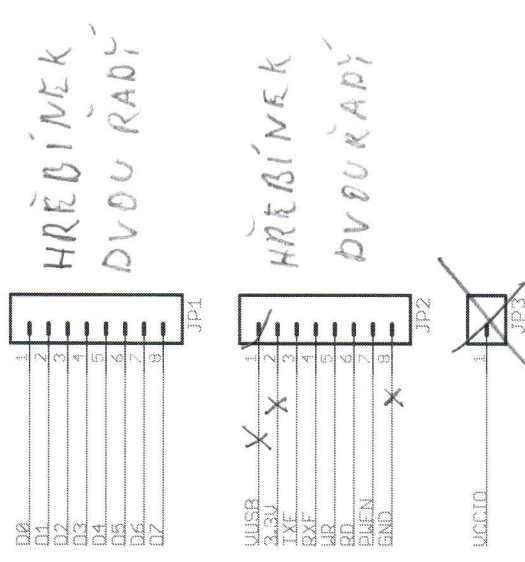

USB B KONEKTOR

ROHOVÉ PÍKY
 O1 O1
 O1 O1

PŘIPOJENÉ NA GND

TITLE: FT245_Breakout_v11

Document Number:
 REV: 01

Date: 12/19/2006 04:49:05p Sheet: 1/1

SFE