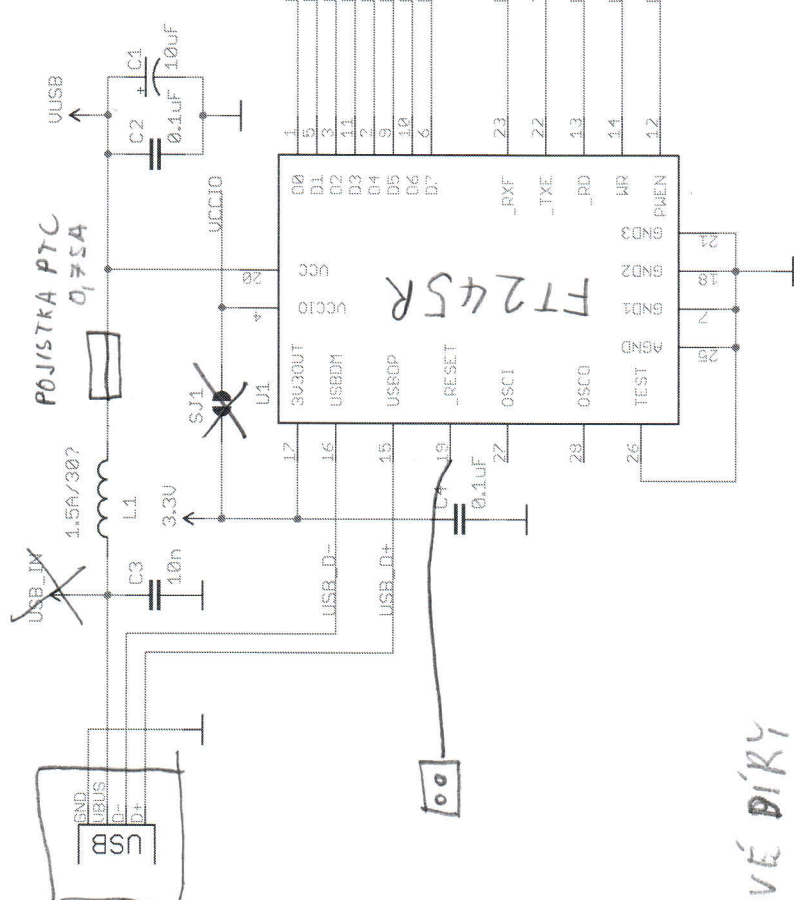

USB B KONEKTOR

ROHOVÉ PÍKY  
 O1 O1  
 O1 O1

PŘÍPOJENÉ NA GND

TITLE: FT245_Breakout_v11	SFE
Document Number:	REV: 01
Date: 12/19/2006 04:49:05p	Sheet: 1/1