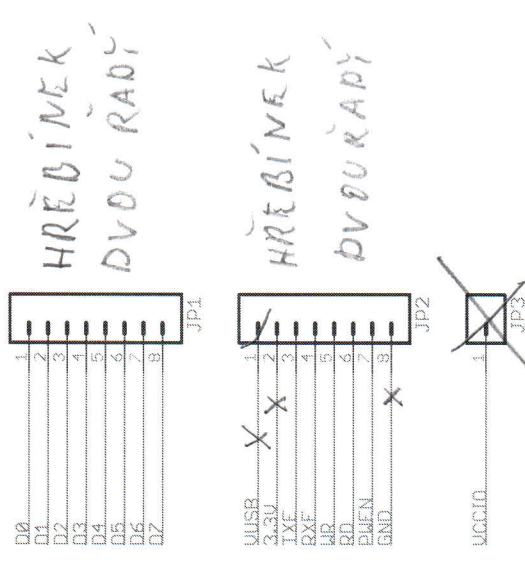

USB B KONEKTOR

ROHOVÉ PÍKY  
 O1 O1  
 O1 O1

PŘÍPOJENÉ NA GND

TITLE: FT245_Breakout_v11	SFE
Document Number:	REV: 01
Date: 12/19/2006 04:49:05p	Sheet: 1/1