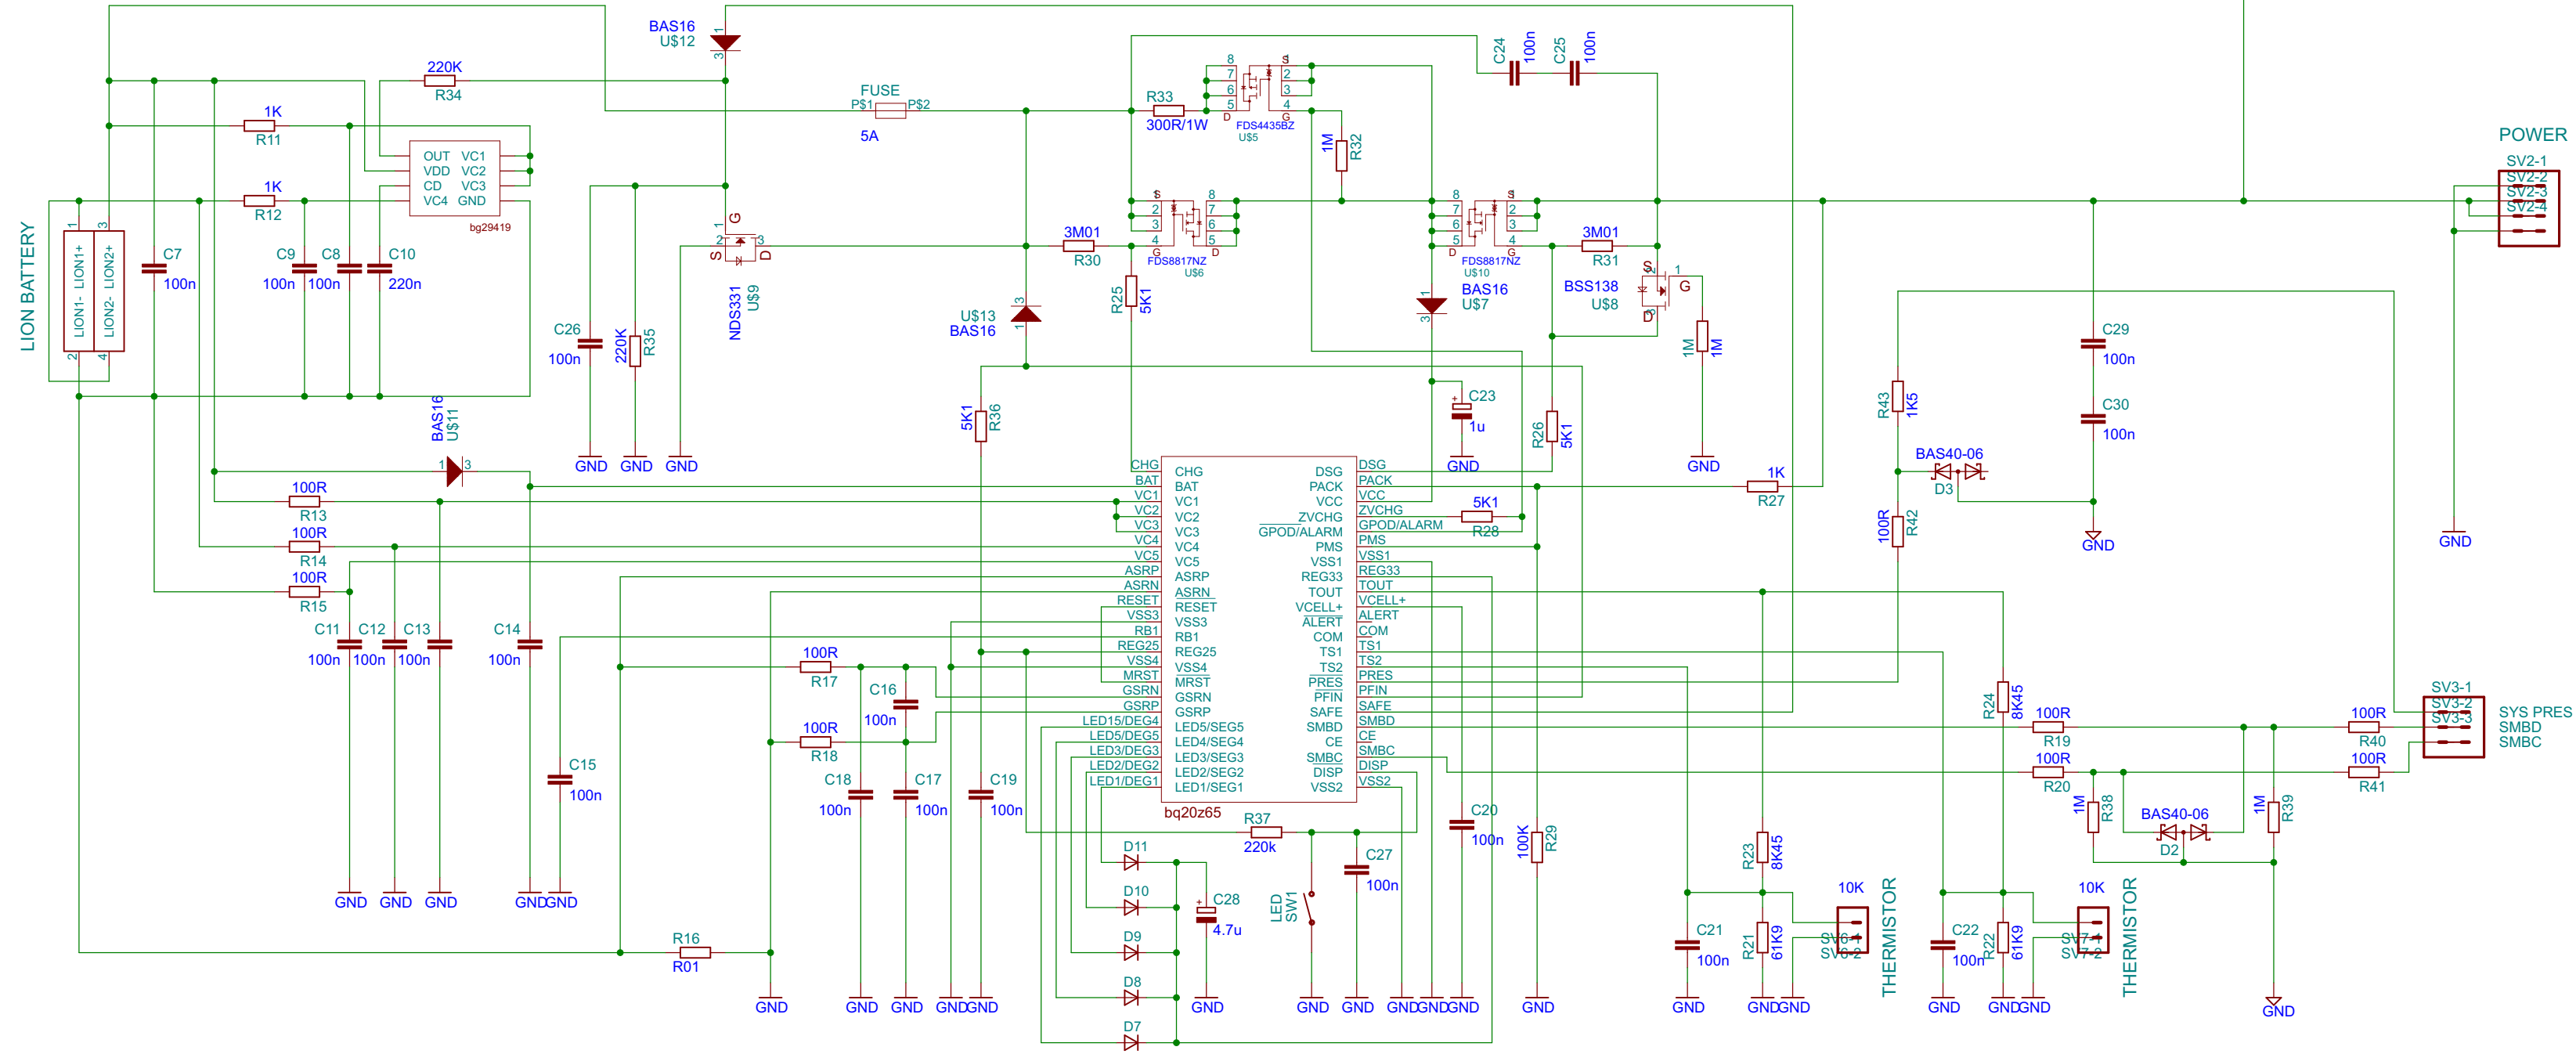

CHARGING POWER

CHG	CHG	DSG	DSG
BAT	BAT	PACK	PACK
VC1	VC1	VCC	VCC
VC2	VC2	ZVCHG	ZVCHG
VC3	VC3	GPOD/ALARM	GPOD/ALARM
VC4	VC4	PMS	PMS
VSS1	VSS1	REG33	REG33
ASRP	ASRP	TOUT	TOUT
ASRN	ASRN	ALERT	ALERT
RESET	RESET	COM	COM
VSS3	VSS3	TS1	TS1
RB1	RB1	TS2	TS2
REG25	REG25	PRES	PRES
VSS4	VSS4	PFIN	PFIN
MRST	MRST	SAFE	SAFE
GSRN	GSRN	SMBD	SMBD
GSRP	GSRP	CE	CE
LED15/DEG4	LED15/DEG4	SMBC	SMBC
LED5/SEG5	LED5/SEG5	DISP	DISP
LED4/SEG4	LED4/SEG4	VSS2	VSS2
LED3/SEG3	LED3/SEG3		
LED2/DEG2	LED2/DEG2		
LED1/DEG1	LED1/DEG1		